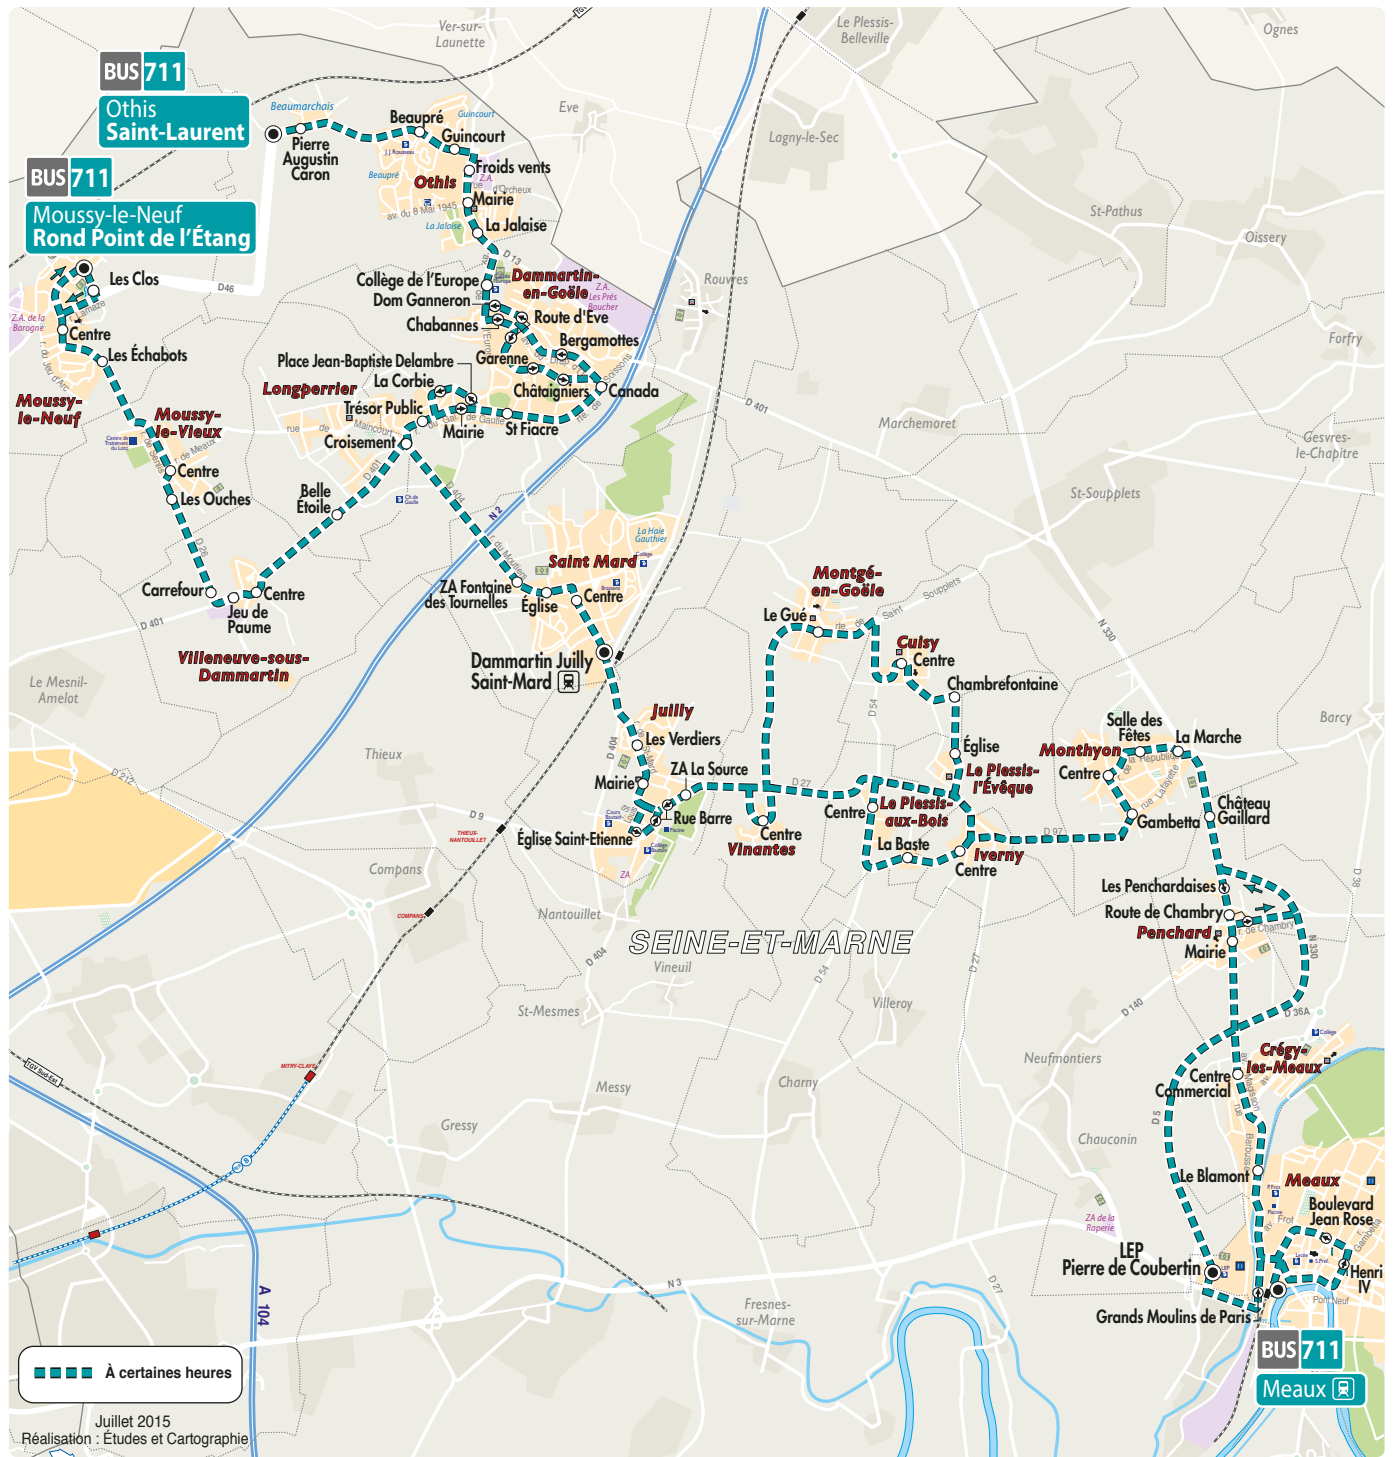

BUS 711 Meaux LEP P. de Coubertin/Meaux Dammartin Juilly Saint-Mard
Othis Saint-Laurent Moussy-le-Neuf Rd.-Pt. de l'Étang